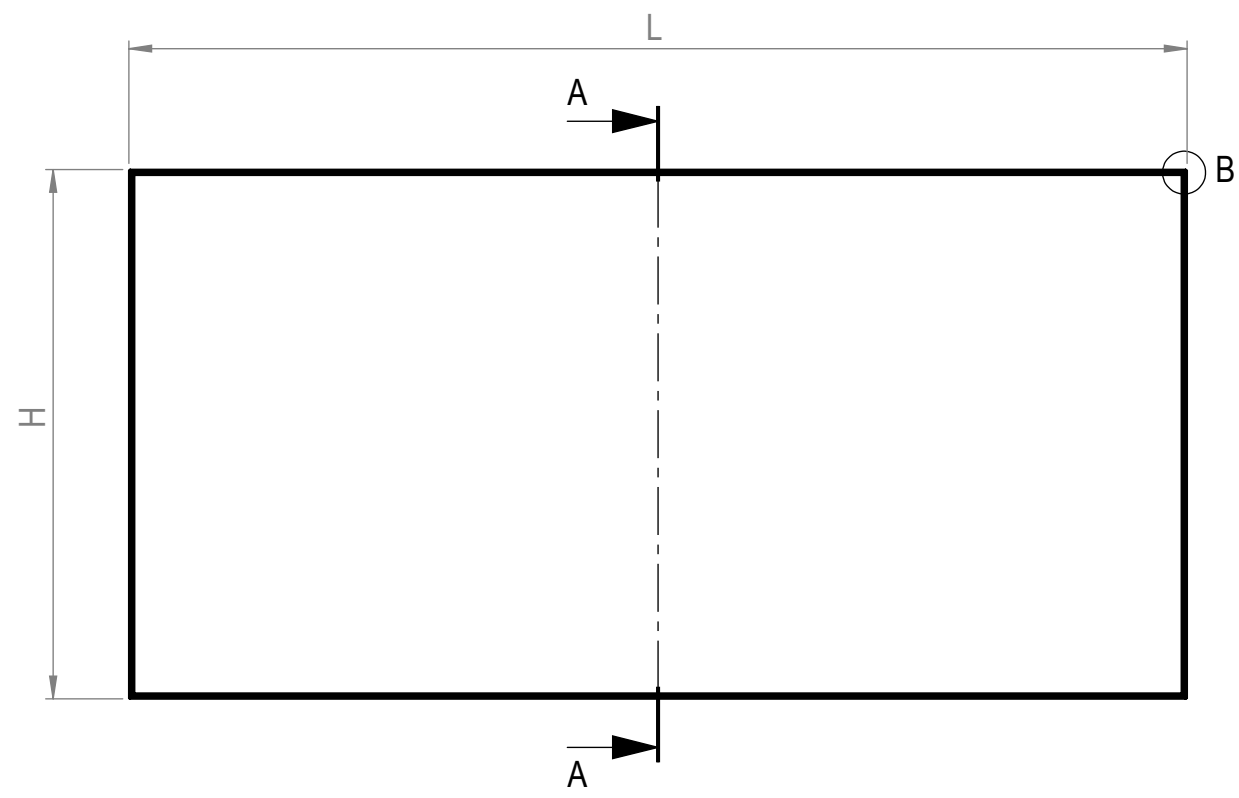

COD	L.	H.
SRT1905001	90	50
SRT1125001	120	50
SRT1145001	140	50
SRT1185001	180	50
SRT1907001	90	70
SRT1127001	120	70
SRT1147001	140	70
SRT1187001	180	70
SRT1909001	90	90
SRT1129001	120	90
SRT1149001	140	90
SRT1189001	180	90
SRT1121201	120	120
SRT1141201	140	120
SRT1181201	180	120

SEZIONE A-A

DETTAGLIO B
SCALA 1 : 1

DETTAGLIO C
SCALA 1 : 2

REXA	Cod.Art.: SRT1____01	Descriz.: Specchiera con Cornice in Corian
	Modello: RETTANGOLO	Descrpt.: <i>Mirror with Corian Frame</i>
Autore: Uff.Tek. REXA	Data: 24/03/2023	Materiale: CORIAN®
Foglio: A3	Scala: 1:10	Misure/Size: mm.
	Tolleranza (L-P-H): +/-2mm	Finitura: Vedi Ordine
		Finish: See Order

Il presente disegno è di proprietà di REXA DESIGN. Si fa divieto a chiunque di riprodurlo o renderlo noto a terzi senza nostra autorizzazione scritta
This drawing is of REXA DESIGN properties. It is forbidden to reproduce or disclosed to third parties without our written authorization
 Viste proiettate metodo Europeo Misure espresse in millimetri [Pollici] - Views projected European method Dimensions in mm [inch]