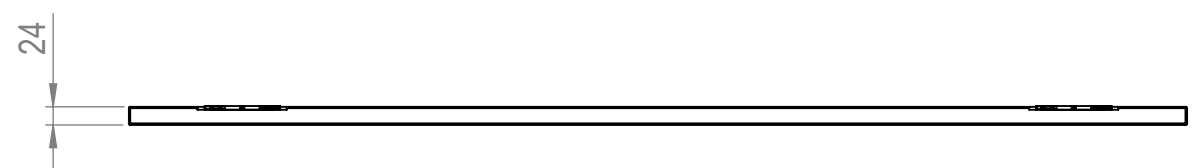

COD	L.	H.
SRT1905001	90	50
SRT1125001	120	50
SRT1145001	140	50
SRT1185001	180	50
SRT1907001	90	70
SRT1127001	120	70
SRT1147001	140	70
SRT1187001	180	70
SRT1909001	90	90
SRT1129001	120	90
SRT1149001	140	90
SRT1189001	180	90
SRT1121201	120	120
SRT1141201	140	120
SRT1181201	180	120

SEZIONE A-A

DETTAGLIO B
SCALA 1 : 1

DETTAGLIO C
SCALA 1 : 2

REXA	Cod.Art.: SRT1____01	Descriz.: Specchiera con Cornice in Corian
	Modello: RETTANGOLO	Descrpt.: <i>Mirror with Corian Frame</i>
Autore: Uff.Tek. REXA	Data: 24/03/2023	Materiale: CORIAN®
Foglio: A3	Scala: 1:10	Misure/Size: mm.
	Tolleranza (L-P-H): +/-2mm	Finitura: Vedi Ordine
		Finish: See Order

Il presente disegno è di proprietà di REXA DESIGN. Si fa divieto a chiunque di riprodurlo o renderlo noto a terzi senza nostra autorizzazione scritta
This drawing is of REXA DESIGN properties. It is forbidden to reproduce or disclosed to third parties without our written authorization
 Viste proiettate metodo Europeo Misure espresse in millimetri [Pollici] - Views projected European method Dimensions in mm [inch]