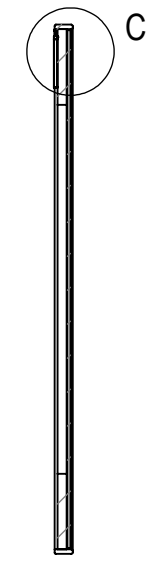

COD	L.	H.
SRT1905001	90	50
SRT1125001	120	50
SRT1145001	140	50
SRT1185001	180	50
SRT1907001	90	70
SRT1127001	120	70
SRT1147001	140	70
SRT1187001	180	70
SRT1909001	90	90
SRT1129001	120	90
SRT1149001	140	90
SRT1189001	180	90
SRT1121201	120	120
SRT1141201	140	120
SRT1181201	180	120

SEZIONE A-A

DETTAGLIO B
SCALA 1 : 1

DETTAGLIO C
SCALA 1 : 2

REXA	Cod.Art.: SRT1____01	Descriz.: Specchiera con Cornice in Corian
	Modello: RETTANGOLO	Descrpt.: <i>Mirror with Corian Frame</i>
Autore: Uff.Tek. REXA	Data: 24/03/2023	Materiale: CORIAN®
Foglio: A3	Scala: 1:10	Misure/Size: mm.
	Tolleranza (L-P-H): +/-2mm	Finitura: Vedi Ordine
		Finish: See Order

Il presente disegno è di proprietà di REXA DESIGN. Si fa divieto a chiunque di riprodurlo o renderlo noto a terzi senza nostra autorizzazione scritta
This drawing is of REXA DESIGN properties. It is forbidden to reproduce or disclosed to third parties without our written authorization
 Viste proiettate metodo Europeo Misure espresse in millimetri [Pollici] - Views projected European method Dimensions in mm [inch]