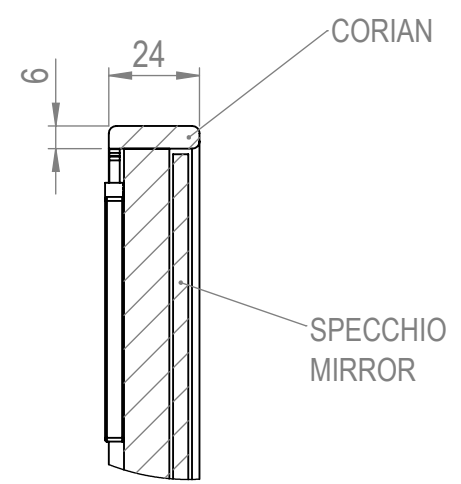

COD	L.	H.
SRT1905001	90	50
SRT1125001	120	50
SRT1145001	140	50
SRT1185001	180	50
SRT1907001	90	70
SRT1127001	120	70
SRT1147001	140	70
SRT1187001	180	70
SRT1909001	90	90
SRT1129001	120	90
SRT1149001	140	90
SRT1189001	180	90
SRT1121201	120	120
SRT1141201	140	120
SRT1181201	180	120

SEZIONE A-A

DETTAGLIO B
SCALA 1 : 1

DETTAGLIO C
SCALA 1 : 2

REXA	Cod.Art.: SRT1____01	Descriz.: Specchiera con Cornice in Corian
	Modello: RETTANGOLO	Descrpt.: <i>Mirror with Corian Frame</i>
Autore: Uff.Tek. REXA	Data: 24/03/2023	Materiale: CORIAN®
Foglio: A3	Scala: 1:10	Misure/Size: mm.
	Tolleranza (L-P-H): +/-2mm	Finitura: Vedi Ordine
		Finish: See Order

Il presente disegno è di proprietà di REXA DESIGN. Si fa divieto a chiunque di riprodurlo o renderlo noto a terzi senza nostra autorizzazione scritta
This drawing is of REXA DESIGN properties. It is forbidden to reproduce or disclosed to third parties without our written authorization
 Viste proiettate metodo Europeo Misure espresse in millimetri [Pollici] - Views projected European method Dimensions in mm [inch]