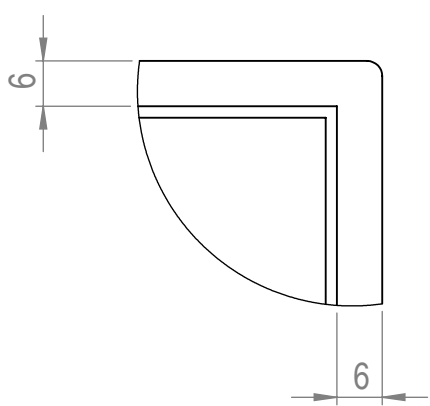

COD	L.	H.
SRT1905001	90	50
SRT1125001	120	50
SRT1145001	140	50
SRT1185001	180	50
SRT1907001	90	70
SRT1127001	120	70
SRT1147001	140	70
SRT1187001	180	70
SRT1909001	90	90
SRT1129001	120	90
SRT1149001	140	90
SRT1189001	180	90
SRT1121201	120	120
SRT1141201	140	120
SRT1181201	180	120

SEZIONE A-A

DETTAGLIO B
SCALA 1 : 1

DETTAGLIO C
SCALA 1 : 2

REXA	Cod.Art.: SRT1____01	Descriz.: Specchiera con Cornice in Corian
	Modello: RETTANGOLO	Descrpt.: <i>Mirror with Corian Frame</i>
Autore: Uff.Tek. REXA	Data: 24/03/2023	Materiale: CORIAN®
Foglio: A3	Scala: 1:10	Misure/Size: mm.
	Tolleranza (L-P-H): +/-2mm	Finitura: Vedi Ordine
		Finish: See Order

Il presente disegno è di proprietà di REXA DESIGN. Si fa divieto a chiunque di riprodurlo o renderlo noto a terzi senza nostra autorizzazione scritta
This drawing is of REXA DESIGN properties. It is forbidden to reproduce or disclosed to third parties without our written authorization
 Viste proiettate metodo Europeo Misure espresse in millimetri [Pollici] - Views projected European method Dimensions in mm [inch]